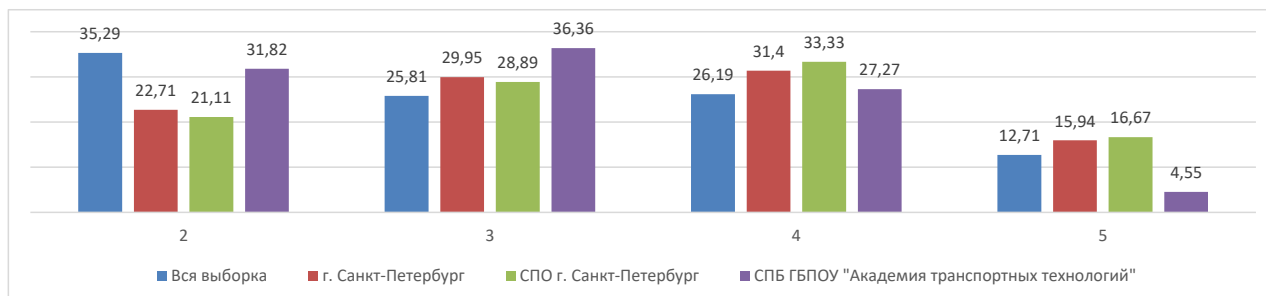

Статистика по отметкам 2023 год						
ВПР СПО 2023 Английский язык Завершившие СОО						
Максимальный первичный балл:	32					
			оценки			
Группы участников	Кол-во ОО	Кол-во участников	2	3	4	5
Вся выборка	97	2604	35,29	25,81	26,19	12,71
г. Санкт-Петербург	4	207	22,71	29,95	31,4	15,94
СПО г. Санкт-Петербург	3	180	21,11	28,89	33,33	16,67
СПБ ГБПОУ "Академия транспортных технологий"		22	31,82	36,36	27,27	4,55

Статистика по отметкам 2022 год						
СПО 2022 Английский язык Завершившие общеобразовательную подготовку						
Максимальный первичный балл:	32					
			оценки			
Группы участников	Кол-во ОО	Кол-во участников	2	3	4	5
Вся выборка	129	3086	37,3	24,53	25,7	12,48
г. Санкт-Петербург	5	242	30,17	28,51	30,58	10,74
СПО г. Санкт-Петербург	3	138	40,58	26,81	24,64	7,97
СПБ ГБПОУ "Академия транспортных технологий"		25	88	8	0	4