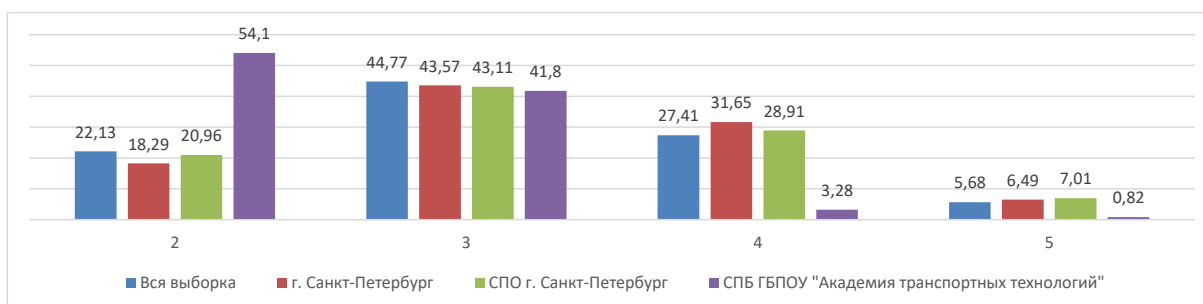

<b>Статистика по отметкам 2023 год</b>						
<b>ВПР СПО 2023 Физика Завершившие СОО</b>						
Максимальный первичный балл:	26					
			оценки			
Группы участников	Кол-во ОО	Кол-во участников	2	3	4	5
Вся выборка	1092	60901	20,63	45,04	28,01	6,31
г. Санкт-Петербург	25	1449	21,26	44,03	28,57	6,14
СПО г. Санкт-Петербург	14	807	22,92	41,64	29,24	6,2
СПБ ГБПОУ "Академия транспортных технологий"		119	52,94	42,02	5,04	0

<b>Статистика по отметкам 2022 год</b>						
<b>СПО 2022 Физика Завершившие общеобразовательную подготовку класс</b>						
Максимальный первичный балл:	26					
			оценки			
Группы участников	Кол-во ОО	Кол-во участников	2	3	4	5
Вся выборка	1372	81738	22,13	44,77	27,41	5,68
г. Санкт-Петербург	29	1804	18,29	43,57	31,65	6,49
СПО г. Санкт-Петербург	16	1169	20,96	43,11	28,91	7,01
СПБ ГБПОУ "Академия транспортных технологий"		122	54,1	41,8	3,28	0,82

<b>Статистика по отметкам 2023</b>						
<b>ВПР СПО 2023 Физика 1 курс</b>						
Максимальный первичный балл:	33					
			оценки			
Группы участников	Кол-во ОО	Кол-во участников	2	3	4	5
Вся выборка	981	61341	16,39	59,16	22,15	2,3
г. Санкт-Петербург	18	1153	13,7	67,56	17,61	1,13
СПО г. Санкт-Петербург	8	400	11,5	64,5	22,5	1,5
СПБ ГБПОУ "Академия транспортных технологий"		74	13,51	79,73	6,76	0