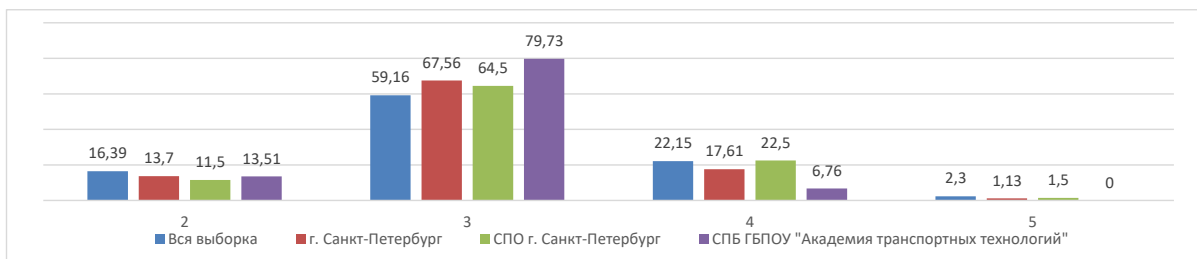

<b>Статистика по отметкам 2023 год</b>						
<b>ВПР СПО 2023 Физика Завершившие СОО</b>						
Максимальный первичный балл:	26					
			оценки			
Группы участников	Кол-во ОО	Кол-во участников	2	3	4	5
Вся выборка	1092	60901	20,63	45,04	28,01	6,31
г. Санкт-Петербург	25	1449	21,26	44,03	28,57	6,14
СПО г. Санкт-Петербург	14	807	22,92	41,64	29,24	6,2
СПБ ГБПОУ "Академия транспортных технологий"		119	52,94	42,02	5,04	0

<b>Статистика по отметкам 2022 год</b>						
<b>СПО 2022 Физика Завершившие общеобразовательную подготовку класс</b>						
Максимальный первичный балл:	26					
			оценки			
Группы участников	Кол-во ОО	Кол-во участников	2	3	4	5
Вся выборка	1372	81738	22,13	44,77	27,41	5,68
г. Санкт-Петербург	29	1804	18,29	43,57	31,65	6,49
СПО г. Санкт-Петербург	16	1169	20,96	43,11	28,91	7,01
СПБ ГБПОУ "Академия транспортных технологий"		122	54,1	41,8	3,28	0,82

<b>Статистика по отметкам 2023</b>						
<b>ВПР СПО 2023 Физика 1 курс</b>						
Максимальный первичный балл:	33					
			оценки			
Группы участников	Кол-во ОО	Кол-во участников	2	3	4	5
Вся выборка	981	61341	16,39	59,16	22,15	2,3
г. Санкт-Петербург	18	1153	13,7	67,56	17,61	1,13
СПО г. Санкт-Петербург	8	400	11,5	64,5	22,5	1,5
СПБ ГБПОУ "Академия транспортных технологий"		74	13,51	79,73	6,76	0