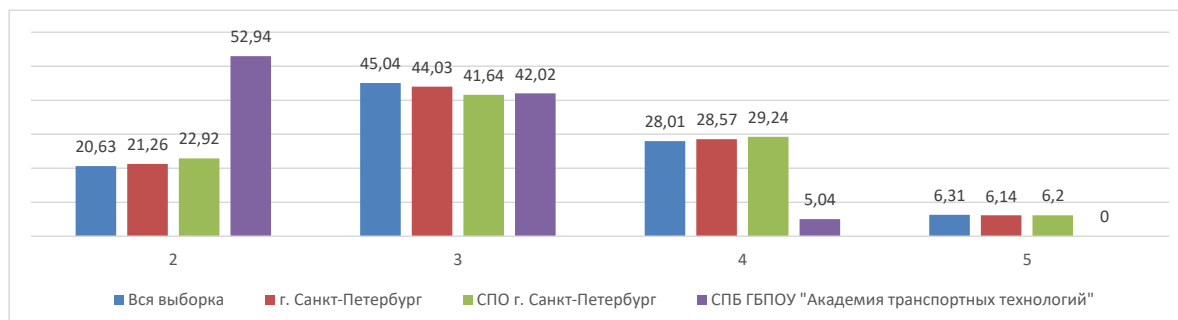

<b>Статистика по отметкам 2023 год</b>						
<b>ВПР СПО 2023 Физика Завершившие СОО</b>						
Максимальный первичный балл:	26					
			оценки			
Группы участников	Кол-во ОО	Кол-во участников	2	3	4	5
Вся выборка	1092	60901	20,63	45,04	28,01	6,31
г. Санкт-Петербург	25	1449	21,26	44,03	28,57	6,14
СПО г. Санкт-Петербург	14	807	22,92	41,64	29,24	6,2
СПБ ГБПОУ "Академия транспортных технологий"		119	52,94	42,02	5,04	0

<b>Статистика по отметкам 2022 год</b>						
<b>СПО 2022 Физика Завершившие общеобразовательную подготовку класс</b>						
Максимальный первичный балл:	26					
			оценки			
Группы участников	Кол-во ОО	Кол-во участников	2	3	4	5
Вся выборка	1372	81738	22,13	44,77	27,41	5,68
г. Санкт-Петербург	29	1804	18,29	43,57	31,65	6,49
СПО г. Санкт-Петербург	16	1169	20,96	43,11	28,91	7,01
СПБ ГБПОУ "Академия транспортных технологий"		122	54,1	41,8	3,28	0,82

<b>Статистика по отметкам 2023</b>						
<b>ВПР СПО 2023 Физика 1 курс</b>						
Максимальный первичный балл:	33					
			оценки			
Группы участников	Кол-во ОО	Кол-во участников	2	3	4	5
Вся выборка	981	61341	16,39	59,16	22,15	2,3
г. Санкт-Петербург	18	1153	13,7	67,56	17,61	1,13
СПО г. Санкт-Петербург	8	400	11,5	64,5	22,5	1,5
СПБ ГБПОУ "Академия транспортных технологий"		74	13,51	79,73	6,76	0